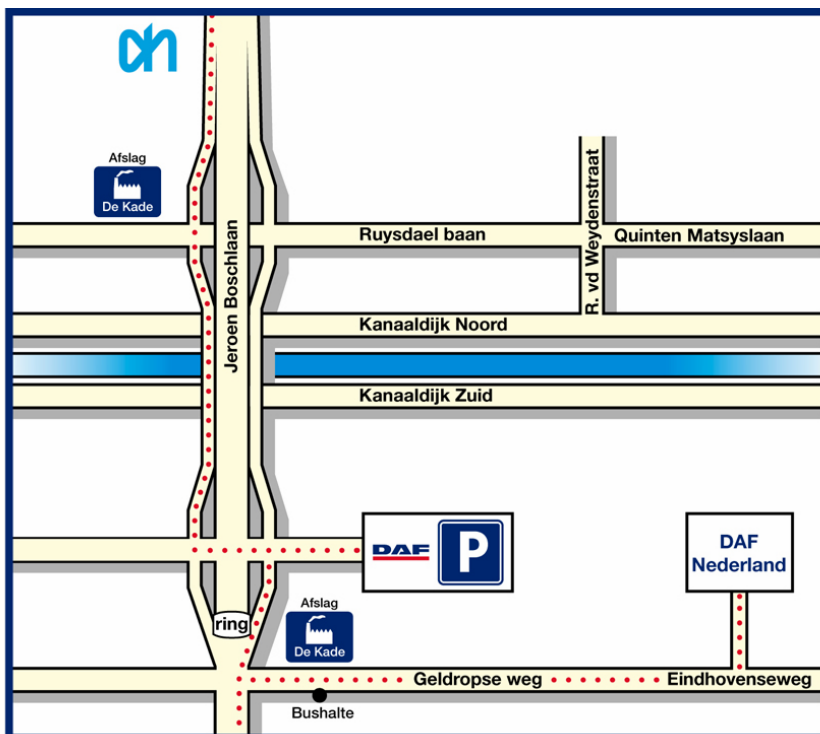

DAF Trucks N.V.

Hugo van der Goeslaan 1
 Postbus 90065
 5600 PT Eindhoven
 Tel.: 040 - 214 91 11
 Fax: 040 - 214 43 25
 Internet: www.daf.com
 A **PACCAR** COMPANY

Route vanaf invalswegen
 Route from approach roads

Route indien u zich op de ring bevindt
 Route when you drive on the ring road

HOW TO GET TO DAF

- If you travel by car, see map.
- The following information may be important if you arrive in Eindhoven by bus or train:
 - On the northern side of the Central Station in Eindhoven, you will find the bus terminals of lines 20 and 24. These lines have a bus stop on the Otto Veniusweg (1 minute walk).
 - The taxi stand is on the southern side of the Central Station.
- You are requested to report to the security officer at the entrance of the DAF-site, who will give you a visitor's pass.
- The walking distance to the main building is ± 5 minutes.

HOE BEREIKT U DAF ?

- Per auto, zie routekaart.
- Indien u gebruik maakt van het openbaar vervoer zijn de volgende tips wellicht voor u van belang:
 - Vanaf het busstation bij het Centraal Station Eindhoven (noordzijde) kunt u gebruik maken van de buslijnen 20 en 24. Deze buslijnen hebben een halteplaats op de Otto Veniusweg (1 minuut loopafstand)
 - Wilt u vanaf het station een taxi nemen, dan vindt u deze op de standplaats aan de zuidzijde van het Centraal station.
- Wilt u zo vriendelijk zijn zich bij aankomst te melden bij de loge van de bewaking bij de ingang van het DAF-complex, waar u een bezoekerspas ontvangt.
- U dient rekening te houden met een loopafstand van 5 minuten naar het hoofdgebouw.