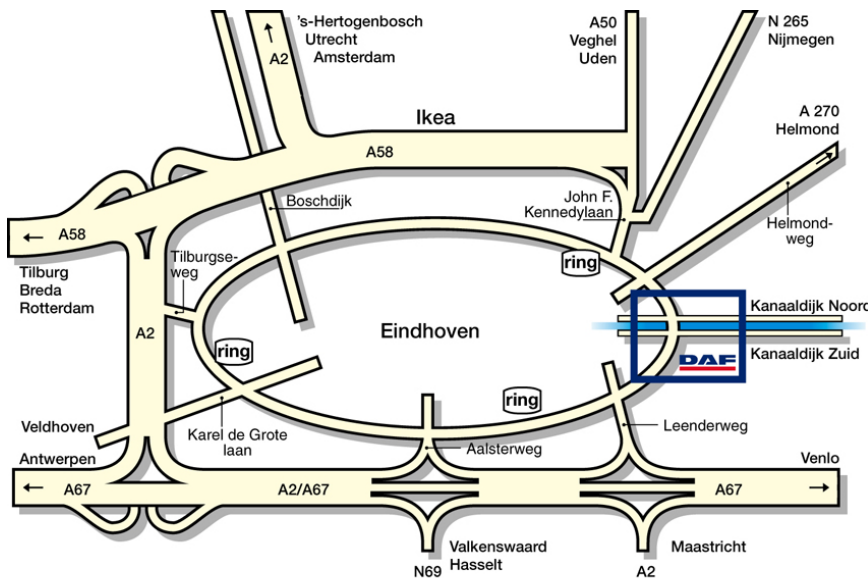

DAF Trucks N.V.

Hugo van der Goeslaan 1
 Postbus 90065
 5600 PT Eindhoven
 Tel.: 040 - 214 91 11
 Fax: 040 - 214 43 25
 Internet: www.daf.com
 A **PACCAR** COMPANY

Route vanaf invalswegen
 Route from approach roads

Route indien u zich op de ring bevindt
 Route when you drive on the ring road

HOW TO GET TO DAF

- If you travel by car, see map.
- The following information may be important if you arrive in Eindhoven by bus or train:
 - On the northern side of the Central Station in Eindhoven, you will find the bus terminals of lines 20 and 24. These lines have a bus stop on the Otto Veniusweg (1 minute walk).
 - The taxi stand is on the southern side of the Central Station.
- You are requested to report to the security officer at the entrance of the DAF-site, who will give you a visitor's pass.
- The walking distance to the main building is ± 5 minutes.

HOE BEREIKT U DAF ?

- Per auto, zie routekaart.
- Indien u gebruik maakt van het openbaar vervoer zijn de volgende tips wellicht voor u van belang:
 - Vanaf het busstation bij het Centraal Station Eindhoven (noordzijde) kunt u gebruik maken van de buslijnen 20 en 24. Deze buslijnen hebben een halteplaats op de Otto Veniusweg (1 minuut loopafstand)
 - Wilt u vanaf het station een taxi nemen, dan vindt u deze op de standplaats aan de zuidzijde van het Centraal station.
- Wilt u zo vriendelijk zijn zich bij aankomst te melden bij de loge van de bewaking bij de ingang van het DAF-complex, waar u een bezoekerspas ontvangt.
- U dient rekening te houden met een loopafstand van 5 minuten naar het hoofdgebouw.