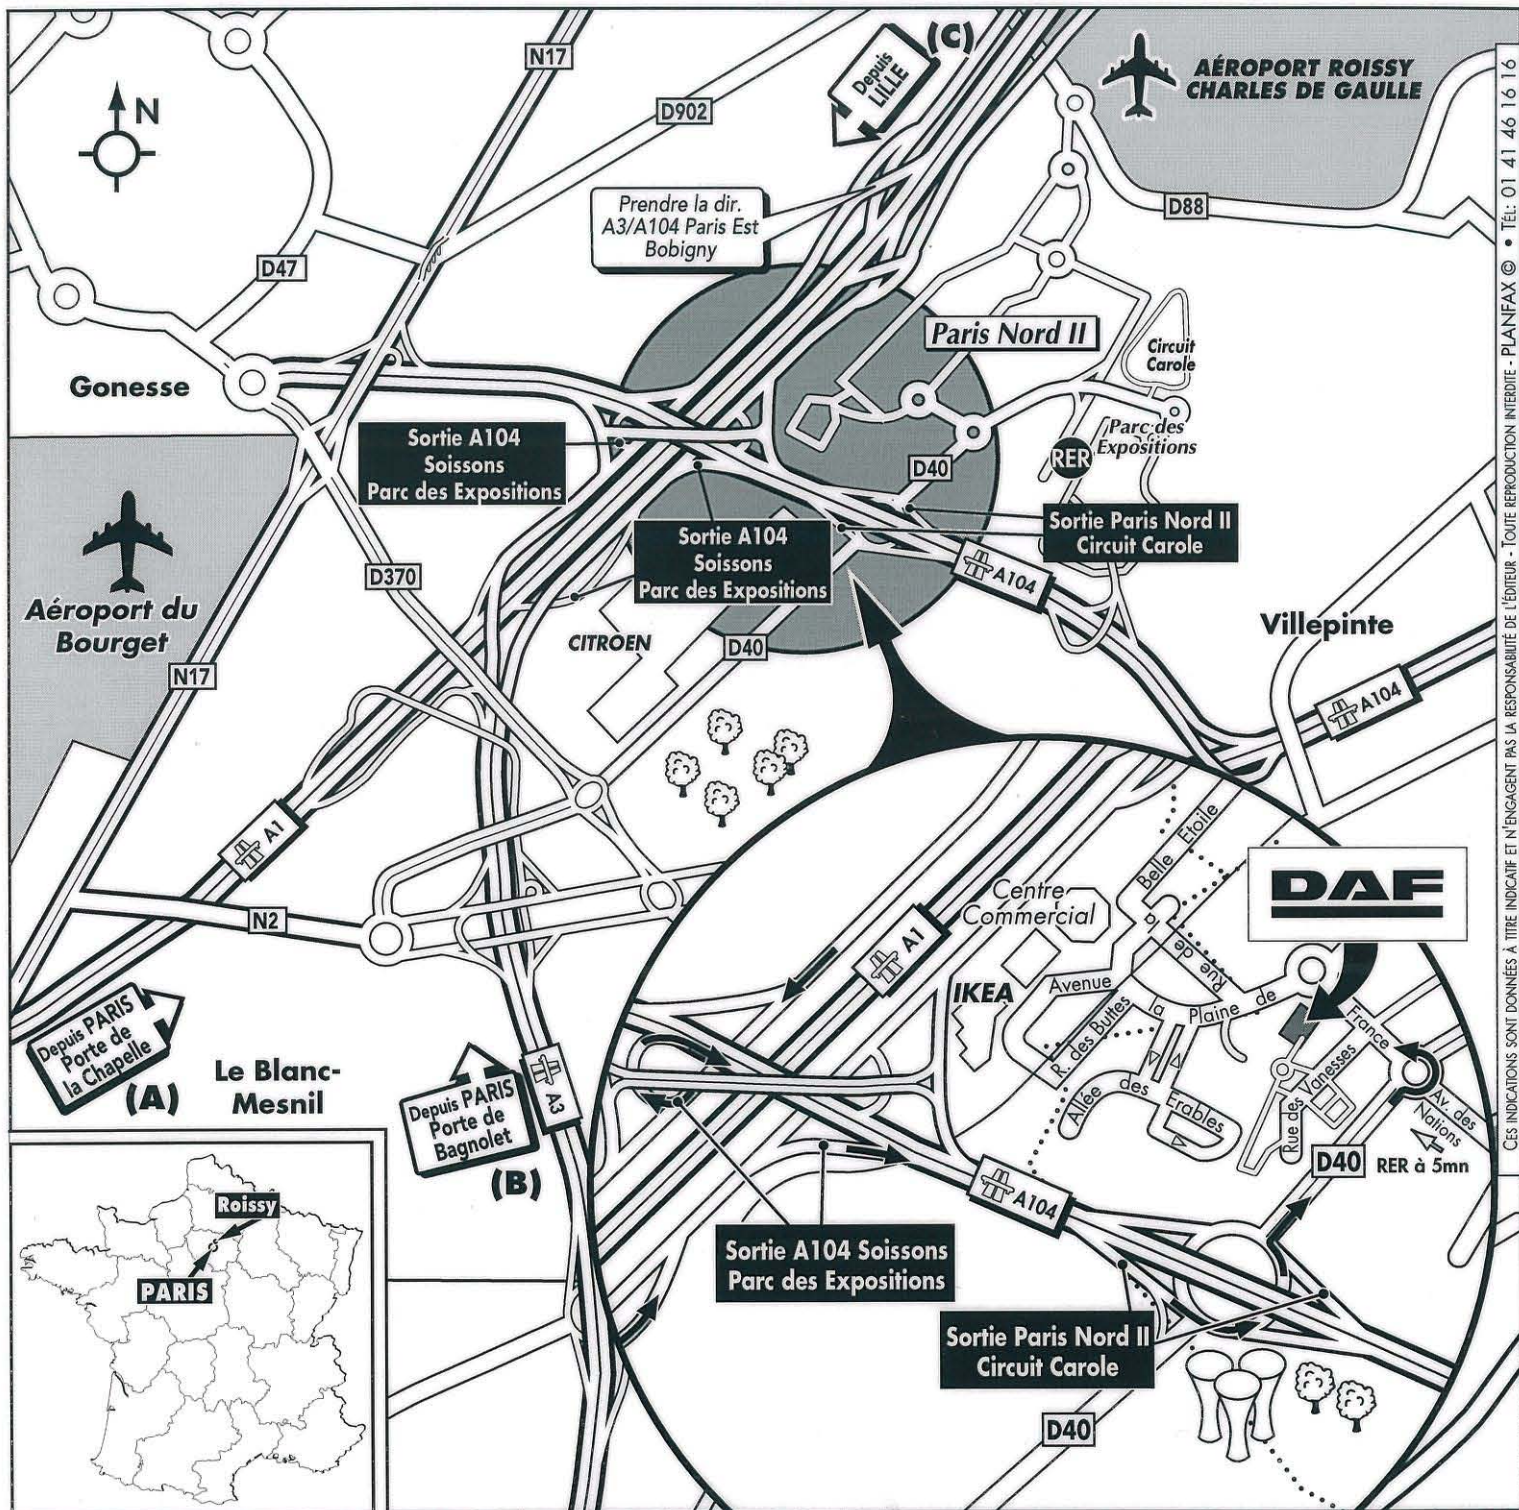

DAF

DAF Trucks France

Z.I. Paris Nord II
64-66, rue des Vanesses
B.P. 50396
95943 Roissy Ch. de Gaulle cedex
Tél. : 01 49 90 80 00
Fax : 01 49 90 80 39

Adresse GPS

66 rue des Vanesses
93420 VILLEPINTE

■ DEPUIS PARIS PORTE DE LA CHAPELLE : (A)

Prendre A1 LILLE/BRUXELLES. Après 12 km suivre A104 SOISSONS/PARC DES EXPOSITIONS/ZI PARIS NORD. Vous quittez l'A1 par une grande courbe à droite.

► Vous arrivez sur l'A104. Prendre la sortie PARIS NORD II/CIRCUIT CAROLE, faire le tour du rond-point passer sous l'A104 (puis voir loupe).

■ DEPUIS PARIS PORTE DE BAGNOLET : (B)

Prendre A3 LILLE/CHARLES DE GAULLE. Après environ 20 km, suivre la direction A104 SOISSONS/PARC DES EXPOSITIONS/ZI PARIS NORD. Puis voir ci-contre ►.

■ DEPUIS LILLE/BRUXELLES : (C)

Prendre l'A1 en direction de PARIS. Suivre A3/A104/PARIS EST/BOBIGNY et prendre la sortie A104 SOISSONS/PARC DES EXPOSITIONS. Vous arrivez sur l'A104 et prendre la sortie PARIS NORD II/CIRCUIT CAROLE (puis voir loupe).